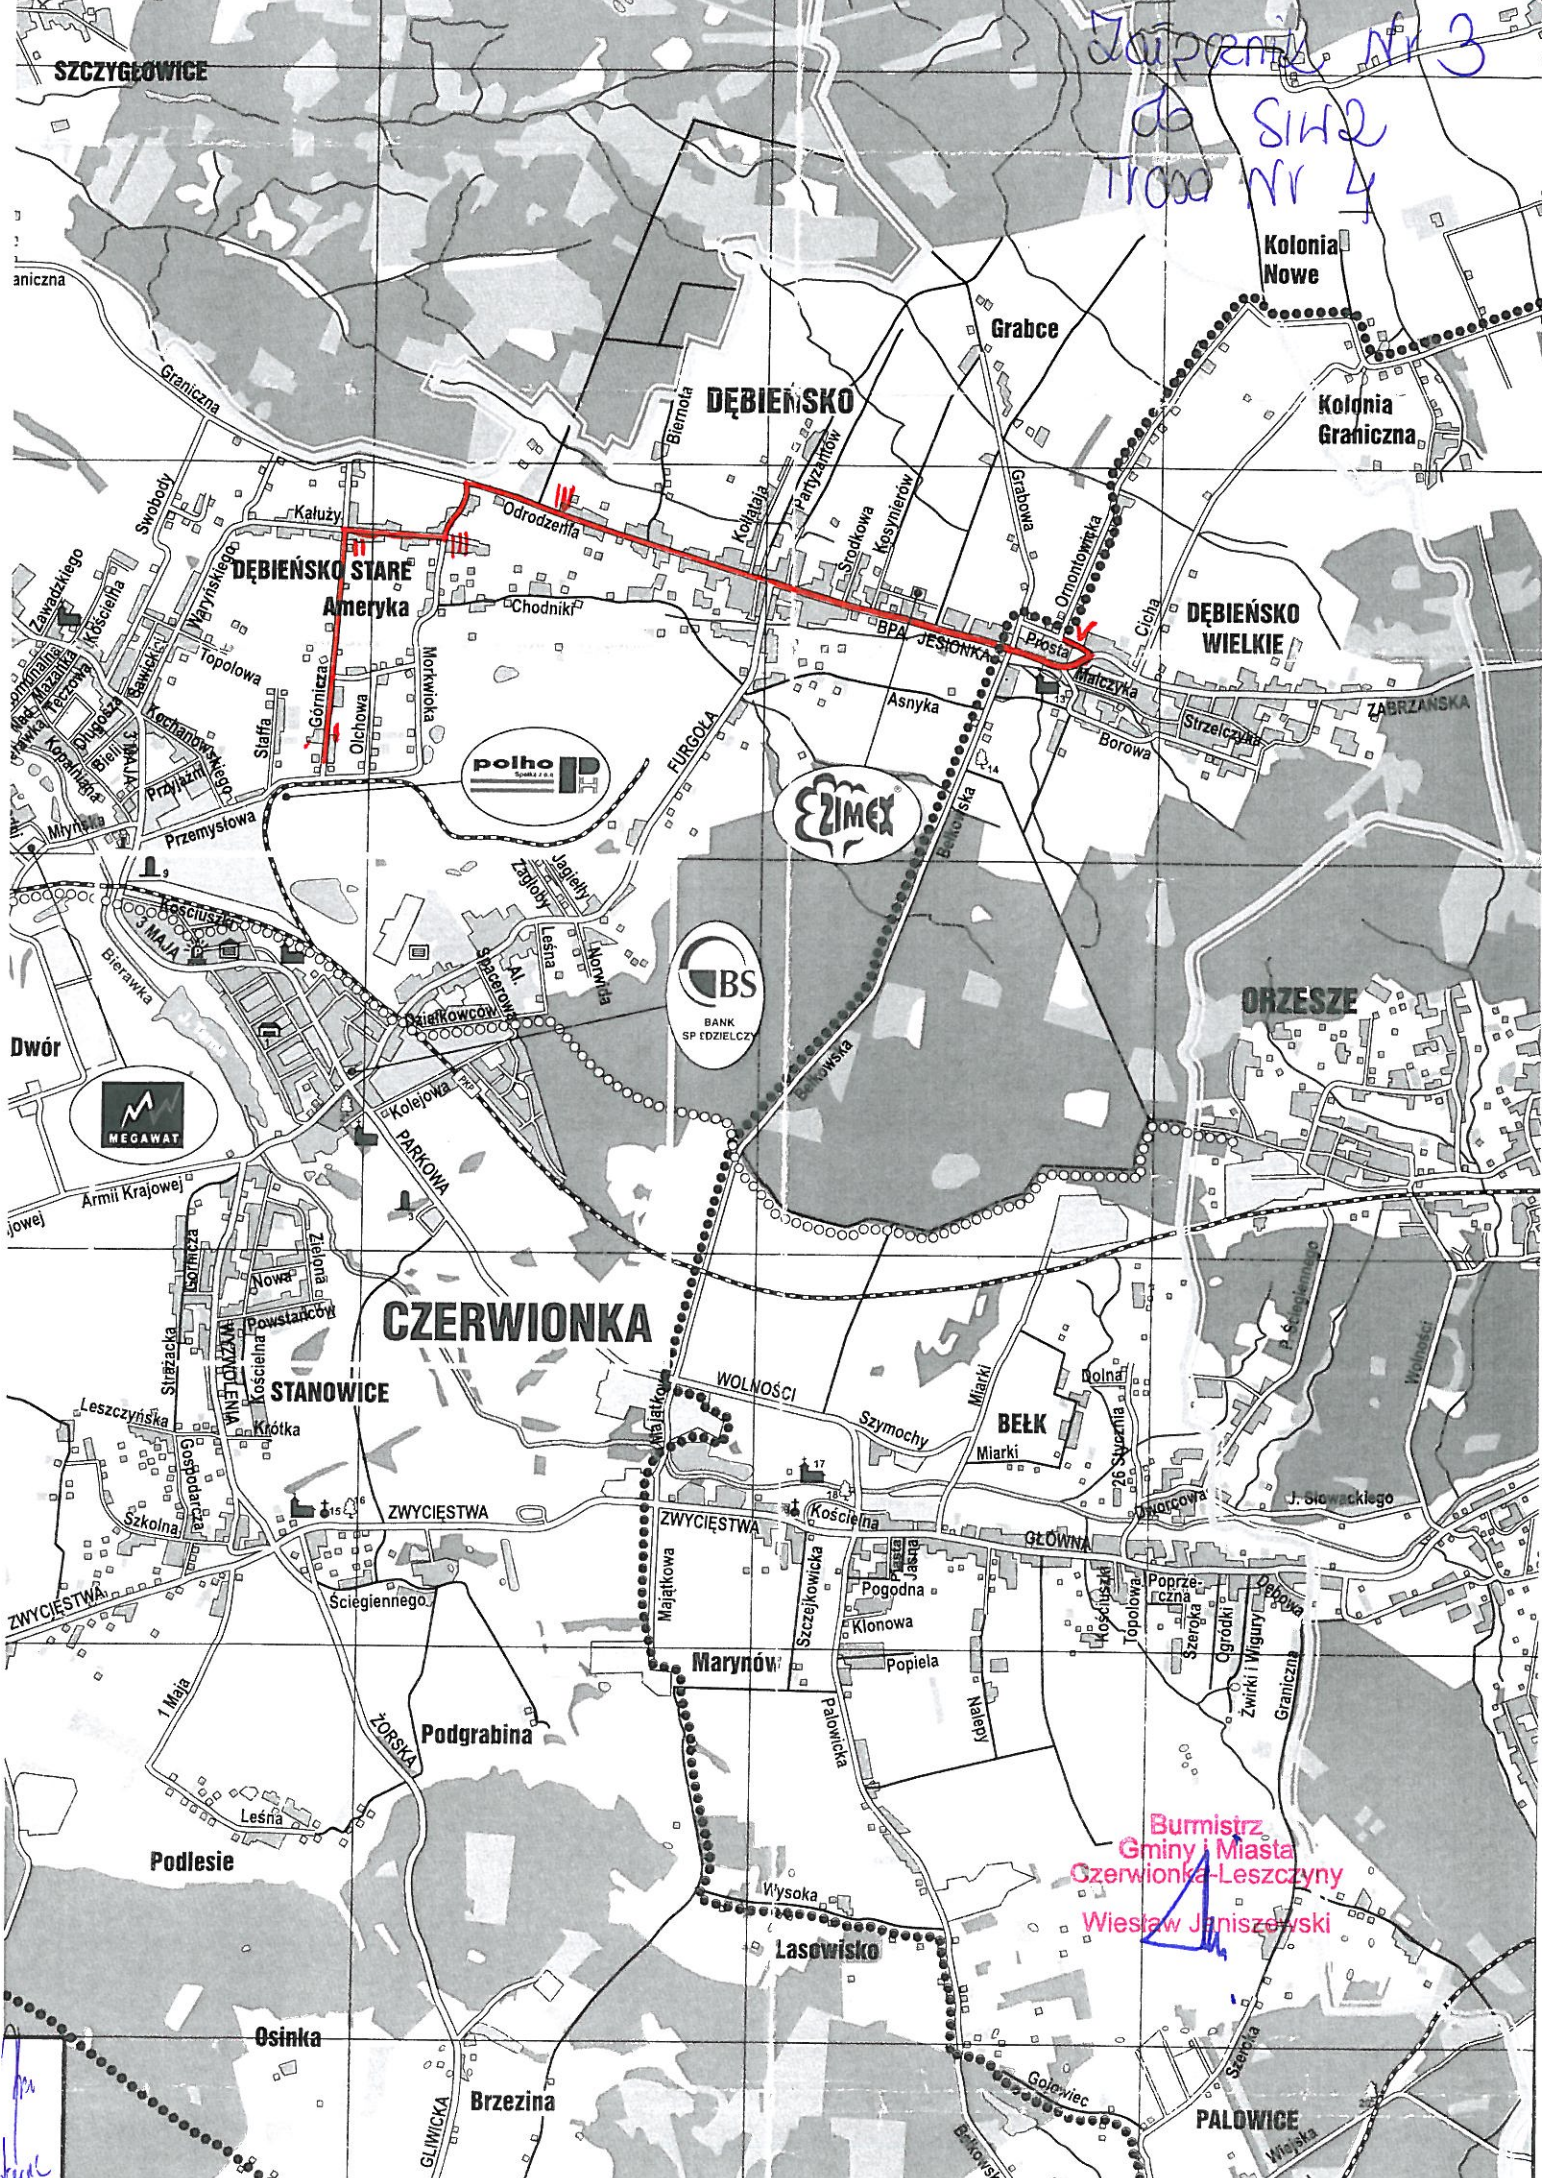

Mapa nr 3
do SIH2
tropa nr 4

Burmistrz
Gminy i Miasta
Czerwionka-Leszczyna
Wiesz Janiszewski

Janiszewski